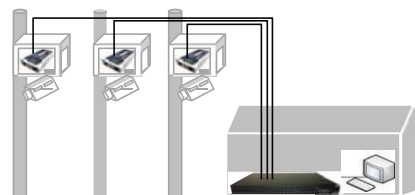

SFPギガビットスイッチングハブ

FN1028IH

SFPポートを28ポート、アップリンクポート(SFP/TP)を4ポート装備したギガビット対応スイッチングHUBです。

- ネットワーク環境に合わせたSFPモジュールを選ぶことができ、多様性に富んだネットワーク構築が可能です。
- マンションの各部屋からインターネット通信を可能にする、全体を束ねる基幹スイッチとして使用可能です。
- Webブラウザによる管理および設定が可能です。

《関連製品》

FN10128IH に取付可能なSFPモジュール

対向用装置として1心双方向通信用光メディアコンバータがございます。

小型高温対応イーサネット光コンバータ SCMC03-13

- 屋外設置も可能な-20～+60℃の環境でご使用可能です。

SFP モジュール

- 取り扱いSFPモジュール
 - 光100M (LCコネクタ)
 - 光1G (LCコネクタ)
 - メタル 100M/1G (RJ-45)
 - LC・SC変換コネクタ (SM, MM)

■適用例

集合住宅宅内 FTTH

監視カメラ制御

■製品仕様

SFPポート	適合規格	IEEE802.3u 100Base-FX IEEE802.3z 1000BASE-X
	インターフェース	SFP(100M/1G) 28ポート
コンボポート	適合規格	IEEE802.3 10BASE-T IEEE802.3u 100BASE-TX IEEE802.3ab 1000BASE-T
	インターフェース	RJ-45 (100M/1G) 4ポート SFP+(100M/1G/10G) 4ポート
	通信モード	オートネゴシエーション機能、Full/Half Duplex
	オートクロスオーバー	MDI/MDI-X
管理ポート		RJ-45 1ポート
スイッチング方式		ストア&フォワード
対応プロトコル		RSTP, MSTP, VLAN, QoS, 帯域制御, LACP, SNMP, LDF
電源電圧		AC100-240V 50~60Hz
使用温度範囲		0~+50℃
使用湿度範囲		10~90%(結露なきこと)
保存温度範囲		-10~+50℃
保存湿度範囲		5~95%(結露なきこと)
外形寸法		W 440 × D 193 × H 44