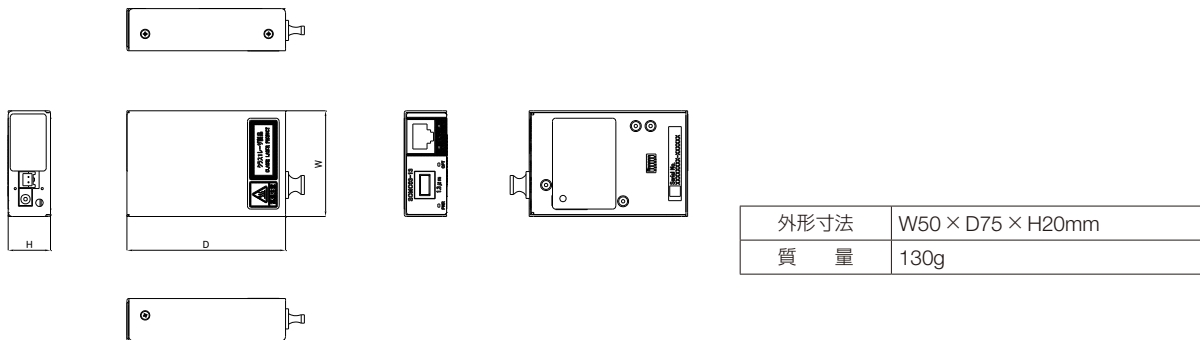

■ 製品仕様

型番	SCMC03-13	SCMC03-15	SCMC03-MM	SCMC03G-13	SCMC03G-15	
光ポート	準拠規格	IEEE802.3u 100BASE-FX			IEEE802.3z 1000BASE-X	
	インターフェース	SCコネクタ1心×1ポート		SCコネクタ2心×1ポート		
	発光波長	1310nm	1550nm	1310nm	1310nm	1550nm
	光ファイバ入射レベル	-14dBm~-8dBm		-20dBm~-14dBm GI62.5/125 -23.5dBm~-14dBm GI50/125	-7dBm~-2dBm	
	受光レベル	-31dBm~0dBm			-23dBm~-2dBm	
	伝送可能距離	15Km		2Km	20Km	
	適合ファイバ	SM10/125		GI50/125またはGI62.5/125	SM10/125	
LANポート	準拠規格	IEEE802.3 10BASE-T IEEE802.3u 100BASE-TX		IEEE802.3ab 1000BASE-T		
	インターフェース	RJ-45コネクタ1ポート				
	伝送速度	10/100Mbps			10/100/1000Mbps	
	通信モード	オートネゴシエーション、Full/Half Duplex				
	オートクロスオーバー	MDI/MDI-X				
	適合ケーブル	Cat5以上			Cat5e以上	
電源仕様	電源電圧	AC100V(±10%)47~63Hz				
	外形寸法	W44XD56XH28mm				
	質量	90g				
	最大消費電力	2W				
スイッチング方式	ストア&フォワード、リピータモード					
伝送方式	CSMA/CD方式					
サポート機能	エラーバケット、リンクパススルー					
使用温度範囲	-20~+60℃					
使用湿度範囲	20~90%(結露なきこと)					
保存温度範囲	-20~+80℃					
保存湿度範囲	20~90%(結露なきこと)					

※DC入力で、ご使用のお客様へ
ACアダプタの代わりに方端コネクタ付DCコードを添付したモデルをご用意しております。SCMC03-13-DC/SCMC03-15-DC/SCMC03G-13-DC/
SCMC03G-15-DC

〈ご注意〉

1. ご使用の際は「取扱説明書」をよくお読みになった上で正しくご使用下さい。
2. 結露を生じやすい場所での使用はお避け下さい。
3. 水、湿気、ほこり、油煙等の発生する場所に設置しないで下さい。火災、故障、感電等の原因となる場合があります。
4. 本カタログに記載されている製品は日本国内仕様であり、当社では海外の保守サービス及び技術サポートは行っておりません。

フジクラソリューションズ株式会社

HP URL <http://fujikura-solutions.co.jp/>

E-mail support@fujikura-solutions.co.jp

営業部 〒104-0033 東京都中央区新川1-28-38
東京ダイヤビルディング1号館11階
TEL. 03-5244-9083 FAX. 03-5244-9084

本カタログに記載されているデザイン及び仕様は、予告無く変更する場合があります。
記載されている名称及び商品名は各社の登録商標です。