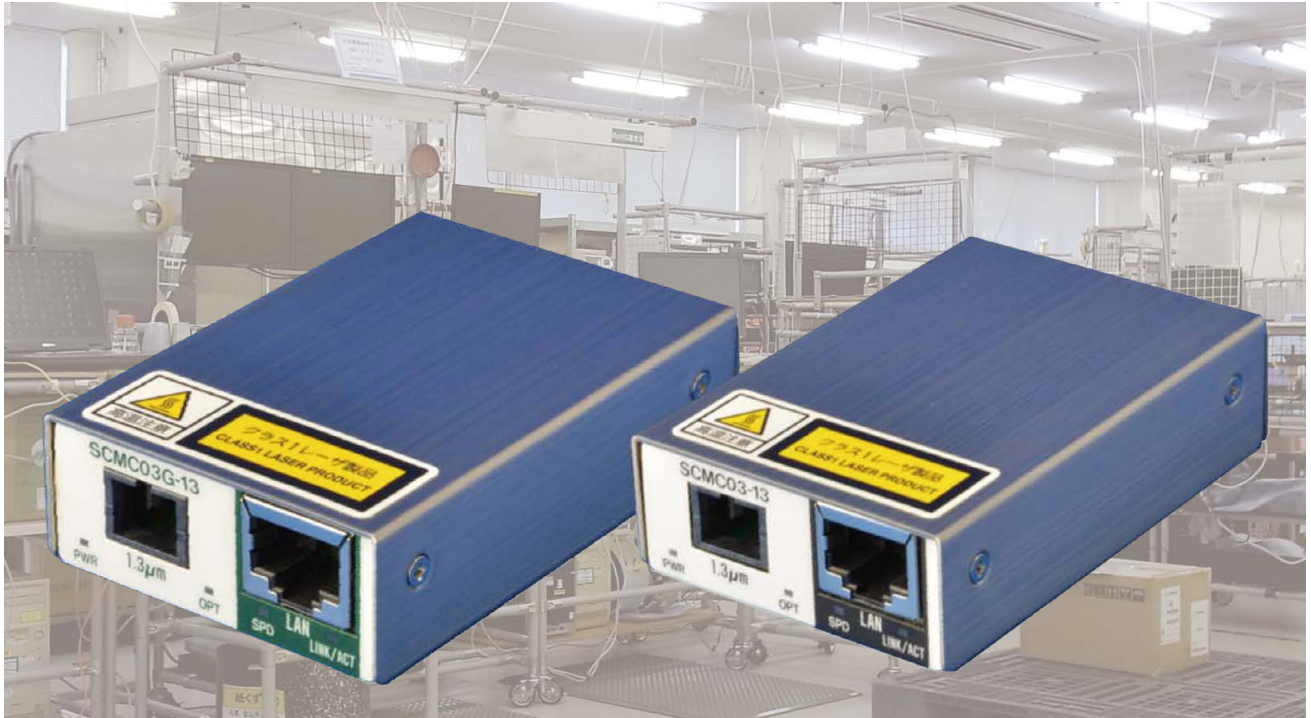

小型高温対応イーサネット光メディアコンバータ

SCMC03シリーズ

名刺サイズで限られたスペースにも設置可能。
 -20℃~+60℃の広温度範囲で使用可能なイーサネット光メディアコンバータ。

特徴

- 省スペース設計
 (名刺サイズ、50mm×75mm×20mm)
- 広範囲の使用温度に対応 -20℃~+60℃
- 最大20km 伝送可能(SM 1 心)
 ※SCMC03Gシリーズ
- 10/100Mbps (RJ-45) ※SCMC03シリーズ
- 10/100/1000Mbps (RJ-45)
 ※SCMC03Gシリーズ
- DINレール取り付け金具(別売オプション)
- DC6V~DC24V 電源対応
 (DCコードは別売オプション)

■ 電源タイプ ※ 電源は AC モデル、DC モデルのどちらかをお選びください。

■ オプション品

ACモデル
 電源電圧 AC100V(±10%)
 サイズ W44×D56×H28mm
 質量 90g

DCモデル
 型番 SCMC03*-**-DC

DCコード(2m)
 SCMC03-DC
 電源電圧 DC6~24V

DINレール取付け金具
 SCMC03-DIN
 ※製品取付けイメージ

■ 製品仕様

型番	SCMC03-13	SCMC03-15	SCMC03-MM	SCMC03G-13	SCMC03G-15	
光ポート	準拠規格	IEEE802.3u 100BASE-FX			IEEE802.3z 1000BASE-X	
	インターフェース	SCコネクタ1心×1ポート		SCコネクタ2心×1ポート		
	発光波長	1310nm	1550nm	1310nm	1310nm	1550nm
	光ファイバ入射レベル	-14dBm~-8dBm		-20dBm~-14dBm GI62.5/125 -23.5dBm~-14dBm GI50/125	-7dBm~-2dBm	
	受光レベル	-31dBm~0dBm			-23dBm~-2dBm	
	伝送可能距離	15Km		2Km	20Km	
	適合ファイバ	SM10/125		GI50/125またはGI62.5/125	SM10/125	
LANポート	準拠規格	IEEE802.3 10BASE-T IEEE802.3u 100BASE-TX		IEEE802.3ab 1000BASE-T		
	インターフェース	RJ-45コネクタ1ポート				
	伝送速度	10/100Mbps			10/100/1000Mbps	
	通信モード	オートネゴシエーション、Full/Half Duplex				
	オートクロスオーバー	MDI/MDI-X				
	適合ケーブル	Cat5以上			Cat5e以上	
電源仕様	電源電圧	AC100V(±10%)47~63Hz				
	外形寸法	W44XD56XH28mm				
	質量	90g				
	最大消費電力	2W				
スイッチング方式	ストア&フォワード、リピータモード					
伝送方式	CSMA/CD方式					
サポート機能	エラーバケット、リンクパススルー					
使用温度範囲	-20~+60℃					
使用湿度範囲	20~90%(結露なきこと)					
保存温度範囲	-20~+80℃					
保存湿度範囲	20~90%(結露なきこと)					

※DC入力で、ご使用のお客様へ
ACアダプタの代わりに方端コネクタ付DCコードを添付したモデルをご用意しております。SCMC03-13-DC/SCMC03-15-DC/SCMC03G-13-DC/
SCMC03G-15-DC

〈ご注意〉

1. ご使用の際は「取扱説明書」をよくお読みになった上で正しくご使用下さい。
2. 結露を生じやすい場所での使用はお避け下さい。
3. 水、湿気、ほこり、油煙等の発生する場所に設置しないで下さい。火災、故障、感電等の原因となる場合があります。
4. 本カタログに記載されている製品は日本国内仕様であり、当社では海外の保守サービス及び技術サポートは行っておりません。